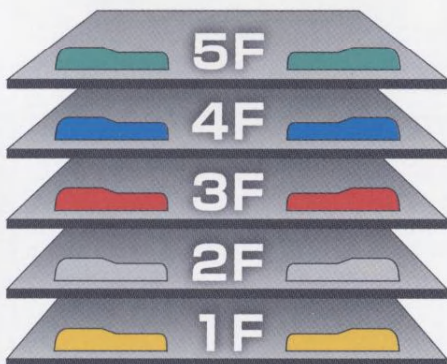

立体駐車場のフロア別に