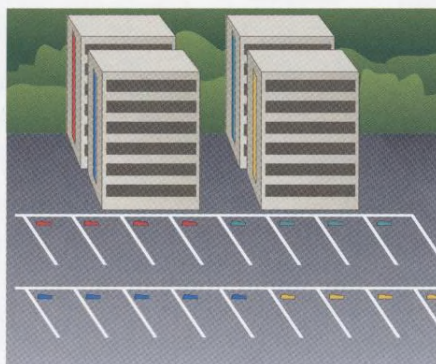

共同住宅駐車場の棟別に