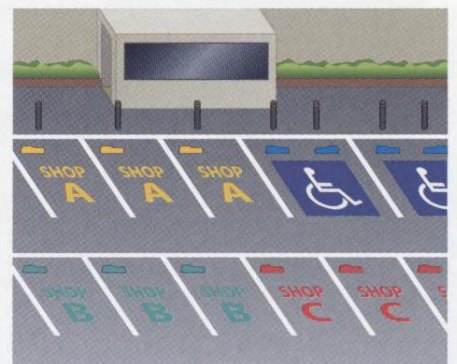

テナント別の駐車場に