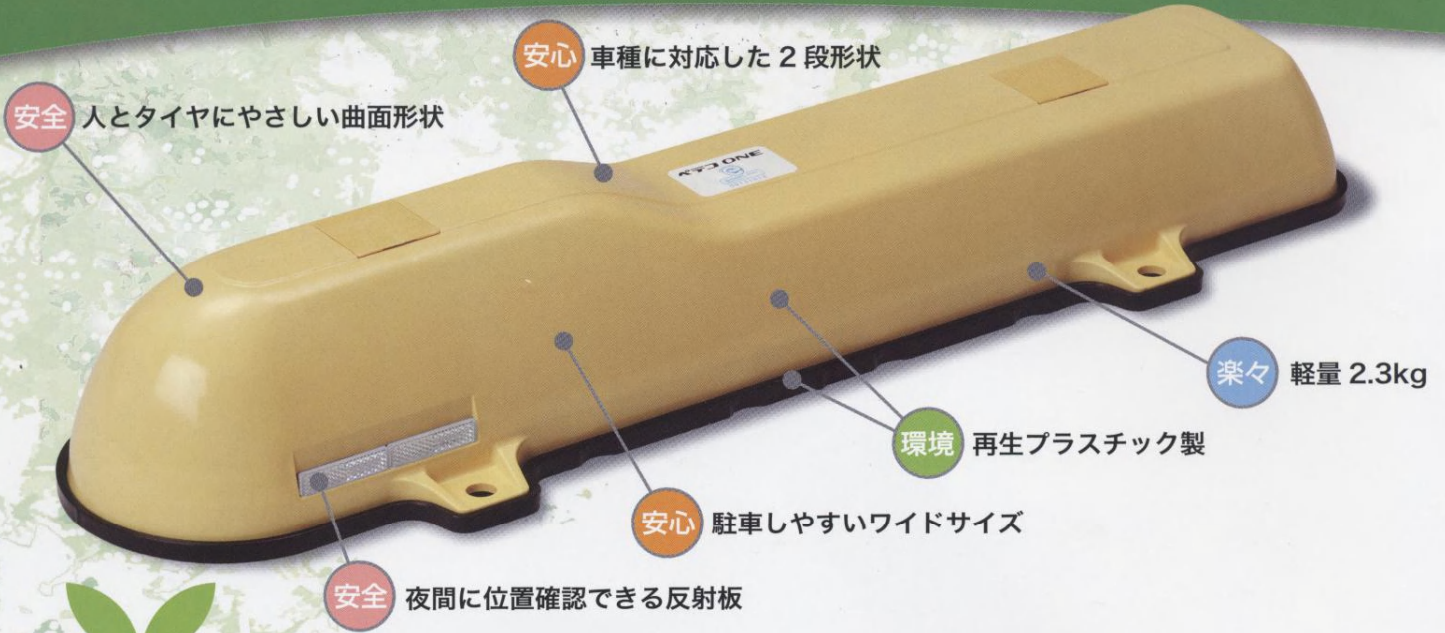

環境配慮型 新感覚の車止めブロック

パテコ ONE

再生プラスチック製品

再生材料を使用 90%以上
再生プラスチック

09131015

エコマーク取得商品

RECYCLE

UNIVERSAL
DESIGN

●駐車行為を行う際、駐車位置の目安を知らせる為の車止めブロックです。

ARONKASEI CO., LTD

RECYCLE

環境にやさしい

プラスチックのリサイクル材を使用していますので、環境にやさしいエコ商品です。(90%以上リサイクル材使用)

WIDE SIZE

ワイドサイズで安心駐車

1本設置でも安心して駐車できるワイドサイズ。また2段形状なので、ほとんどの車種に対応します。

UNIVERSAL DESIGN

やさしいデザイン

曲面的デザインと視認性の良いカラーにより、人にやさしく安全です。車のタイヤも傷つけないので安心です。

2.3kg

LIGHT

施工性の向上

2.3kgと軽いので現場への持ち運びや施工作業が楽にできます。また設置面の種類に合わせた施工方法が選べます。

COLOR