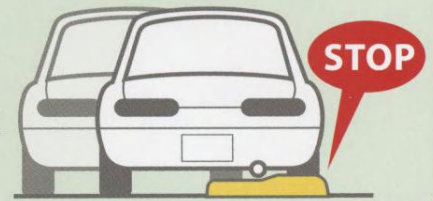

●駐車行為を行う際、駐車位置の目安を知らせる為の車止めブロックです。

ARONKASEI CO., LTD

RECYCLE

環境にやさしい

プラスチックのリサイクル材を使用していますので、環境にやさしいエコ商品です。(90%以上リサイクル材使用)

WIDE SIZE

ワイドサイズで安心駐車

1本設置でも安心して駐車できるワイドサイズ。また2段形状なので、ほとんどの車種に対応します。

UNIVERSAL DESIGN

やさしいデザイン

曲面的デザインと視認性の良いカラーにより、人にやさしく安全です。車のタイヤも傷つけないので安心です。

2.3kg

LIGHT

施工性の向上

2.3kgと軽いので現場への持ち運びや施工作業が楽にできます。また設置面の種類に合わせた施工方法が選べます。

COLOR